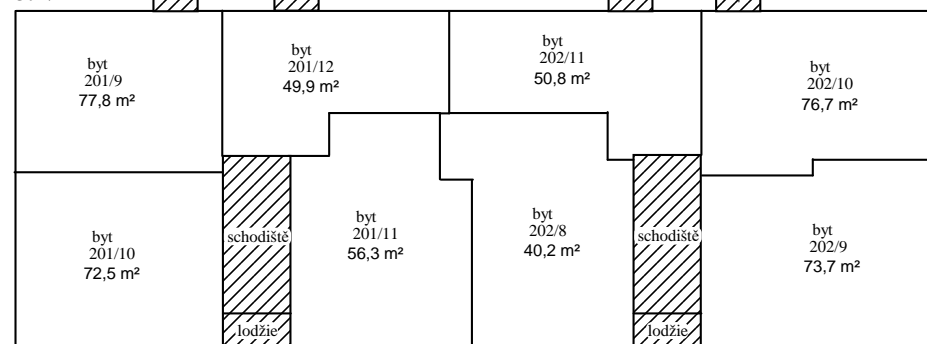

1.PP

1.NP

2.NP

3.NP

Legenda:

-  - společné prostory
-  - byt a jeho součásti
-  - nebytový prostor
-  - hlavní vchod

BUDOVA : K Vodojemu čp. 201/3, 202/5, obec Praha, kat. území Smíchov

- Legenda:**
-  - společné prostory
 -  - byt a jeho součásti
 -  - nebytový prostor
 -  - hlavní vchod