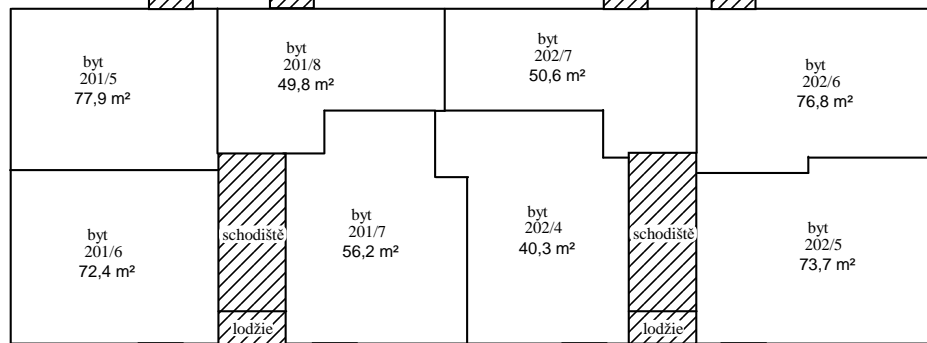

1.PP

1.NP

2.NP

3.NP

Legenda:

-  - společné prostory
-  - byt a jeho součásti
-  - nebytový prostor
-  - hlavní vchod

BUDOVA : K Vodojemu čp. 201/3, 202/5, obec Praha, kat. území Smíchov

- Legenda:**
-  - společné prostory
 -  - byt a jeho součásti
 -  - nebytový prostor
 -  - hlavní vchod