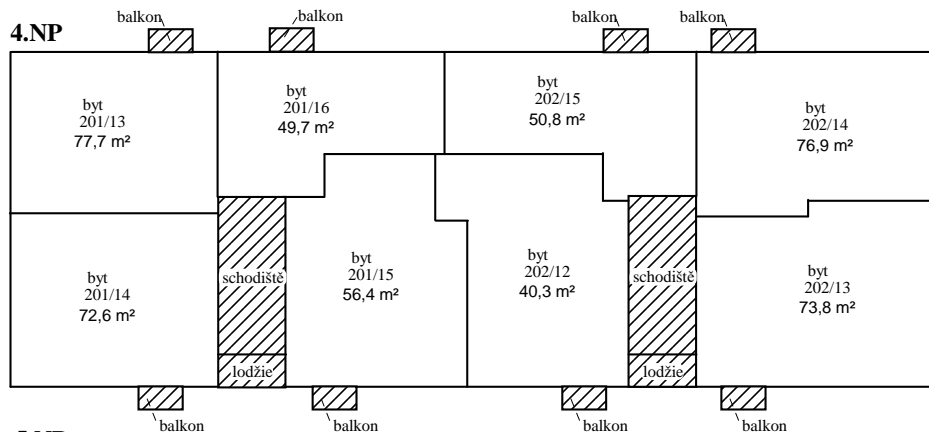

1.PP

1.NP

2.NP

3.NP

Legenda:

-  - společné prostory
-  - byt a jeho součásti
-  - nebytový prostor
-  - hlavní vchod

BUDOVA : K Vodojemu čp. 201/3, 202/5, obec Praha, kat. území Smíchov

- Legenda:**
-  - společné prostory
 -  - byt a jeho součásti
 -  - nebytový prostor
 -  - hlavní vchod